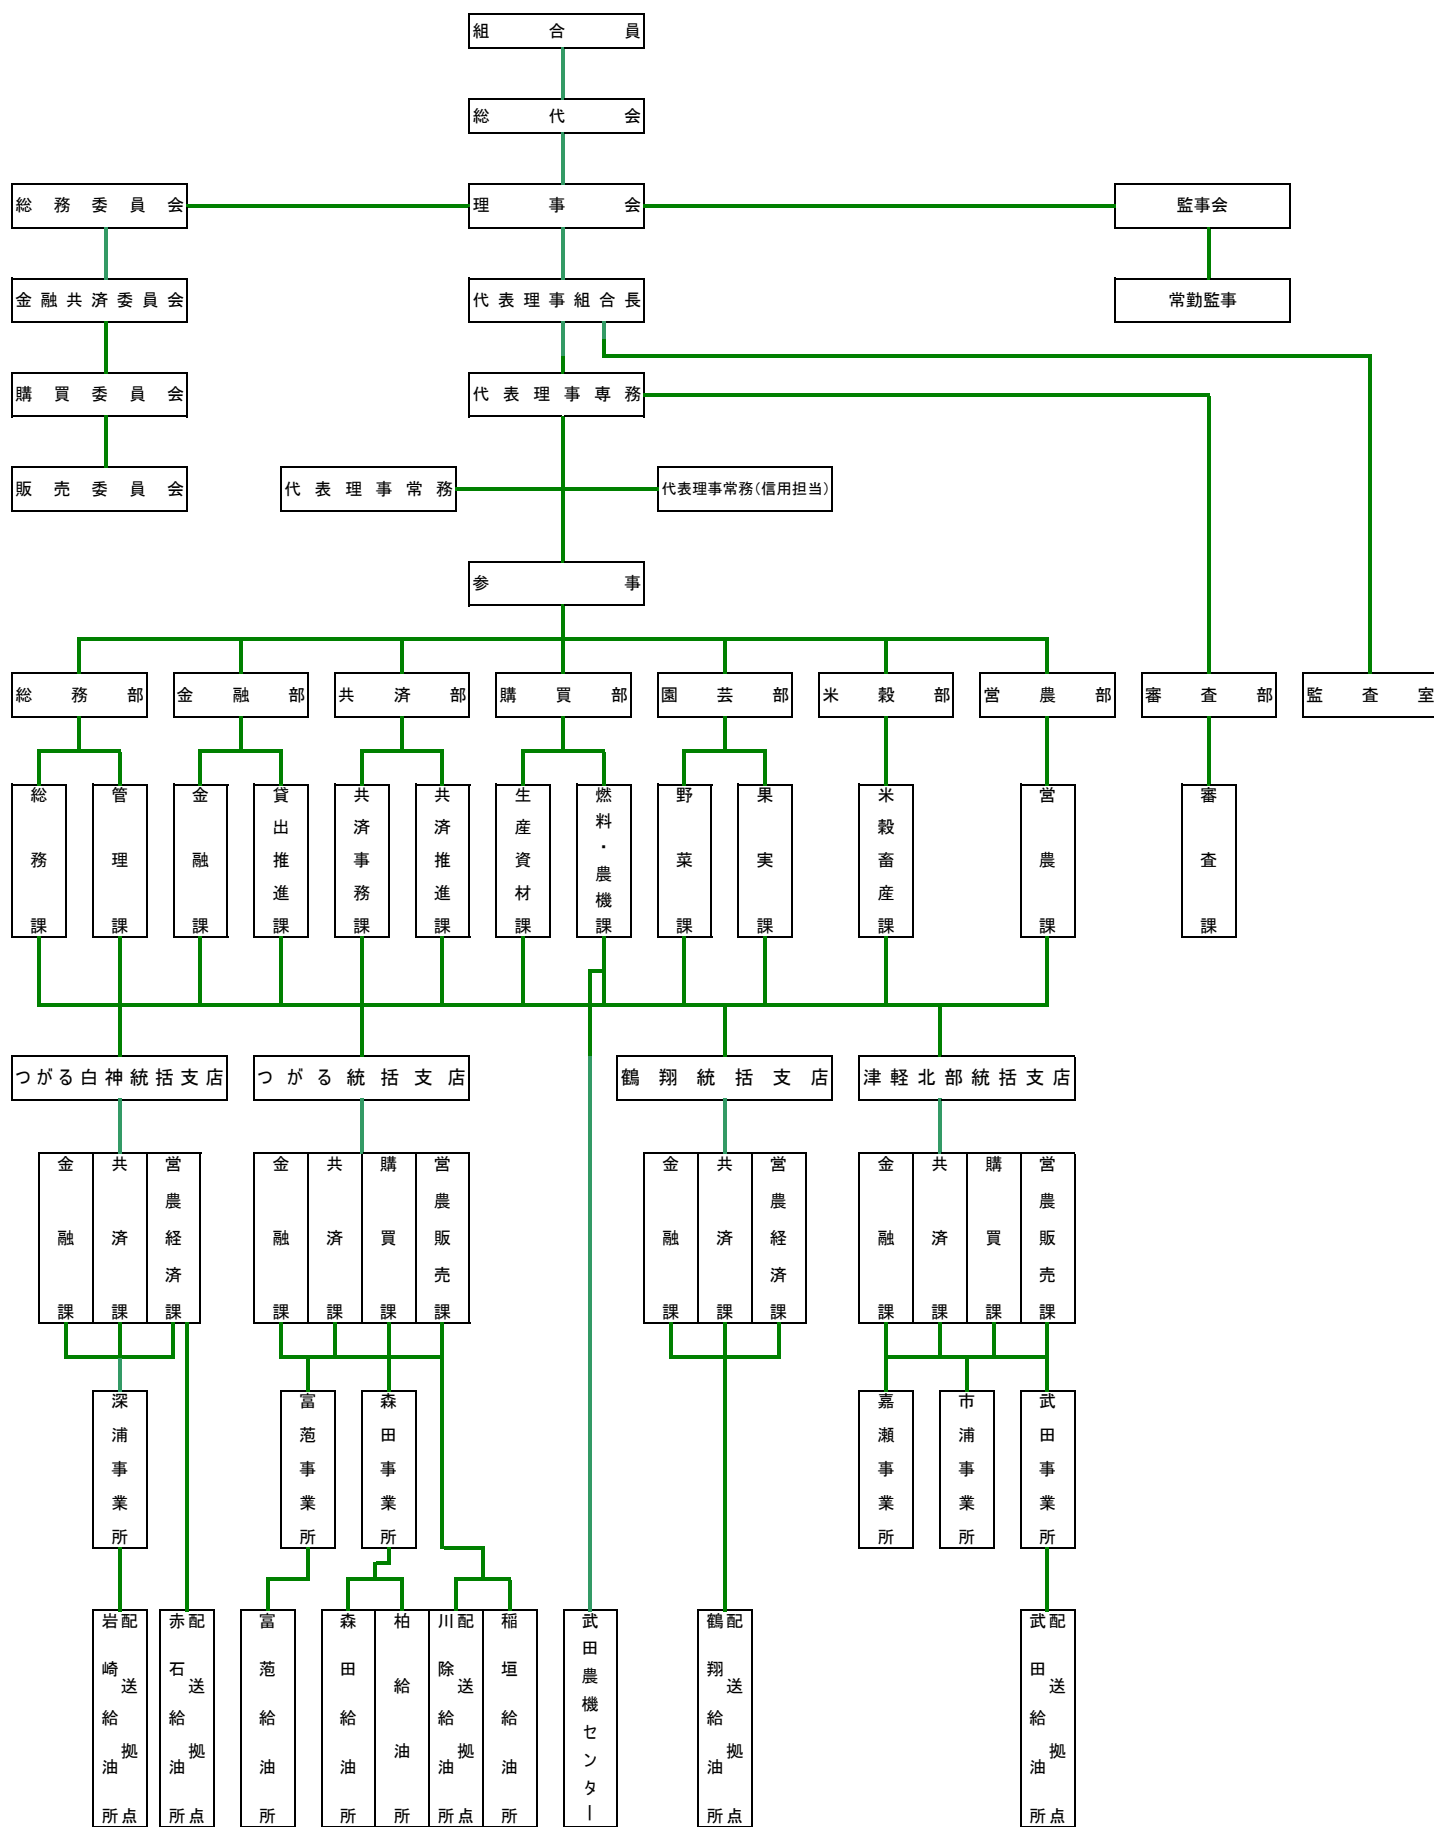

① 組合の機構
(令和4年4月1日)

※ 令和4年4月1日からの変更
本店園芸部「野菜・果実課」から「野菜課」・「果実課」へ移行しました。